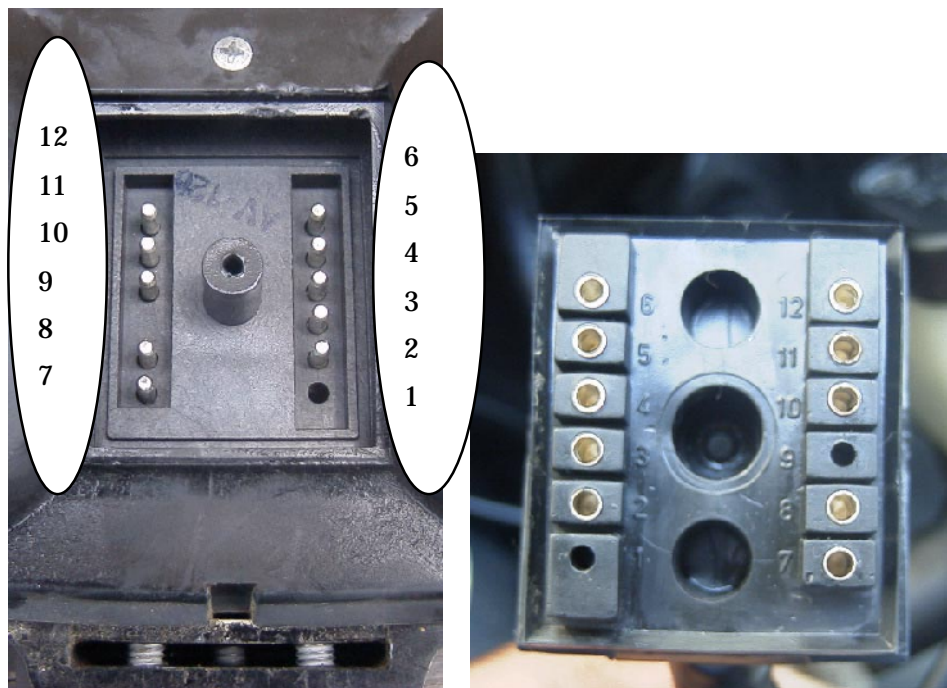

## BMW インストルメント

- 1 : 接続なし
- 2 : 茶黒 ニュートラル
- 3 : 灰黒 計器照明
- 4 : 青 チャージ
- 5 : 青黒 ウィンカーRH
- 6 : 茶緑 オイルプレッシャー

- 7 : 茶黒 ハイビーム
- 8 : 緑青 入力15
- 9 : 接続なし
- 10 : 黒 タコメーター
- 11 : 青赤 ウィンカーLH
- 12 : 茶 アース