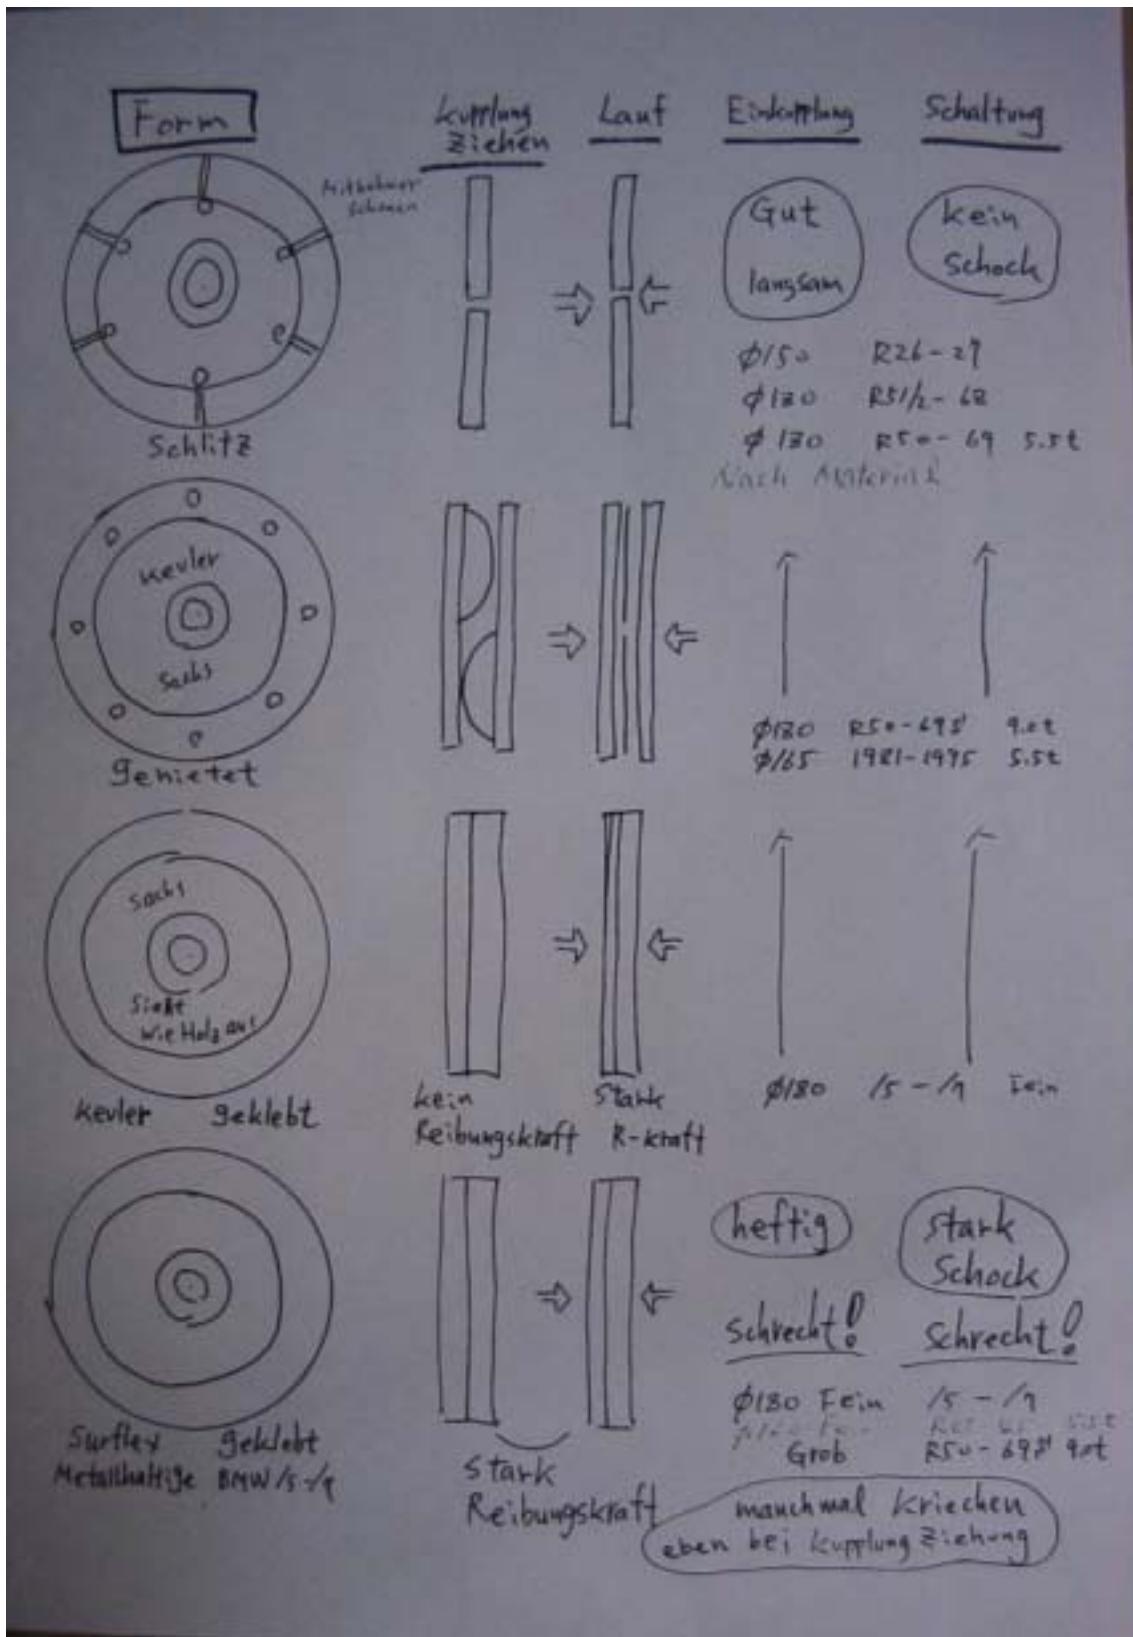

MANGELHAFT KUPPLUNGSSCHEIBE (BMW 1955-1996)

Kupplungscheibe

Einkupplung

Ziehen

- Einteilige Scheibe
- Surfplex Italy

- genietet
- mit Schlitz
- Keuler Scheibe

★ R26-27

Einteilige Scheibe ist manchmal mangelhaft, deshalb.